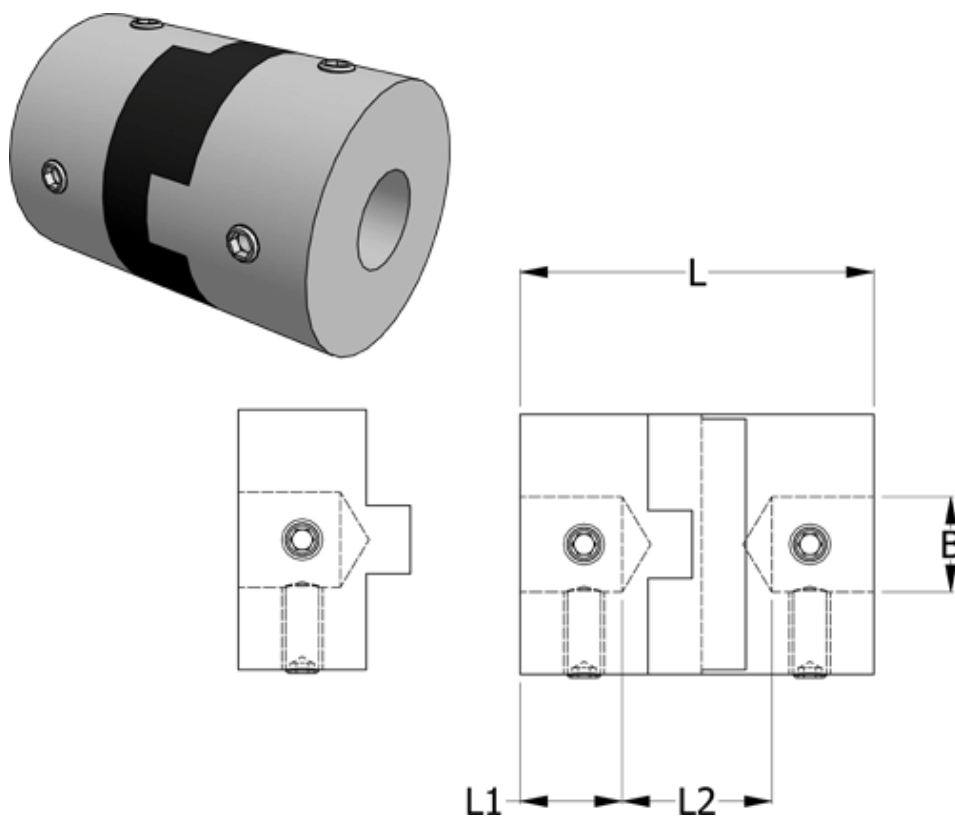

Varenummer: 33212324148
Beskrivelse: Oldham koblingsnav 232.41.48 ALU
med pinolskrue, boring 20 mm

Mål

B1 = 20
D = 41.3
L = 50.8
L1 = 16.7
L2 = 17.4

Moment (Nm) = 17

Note: Overnævnte varenr. er kun for et koblingsnav. Der går 2 koblingsnav og 1 element til 1 komplet kobling

Skrue = M5